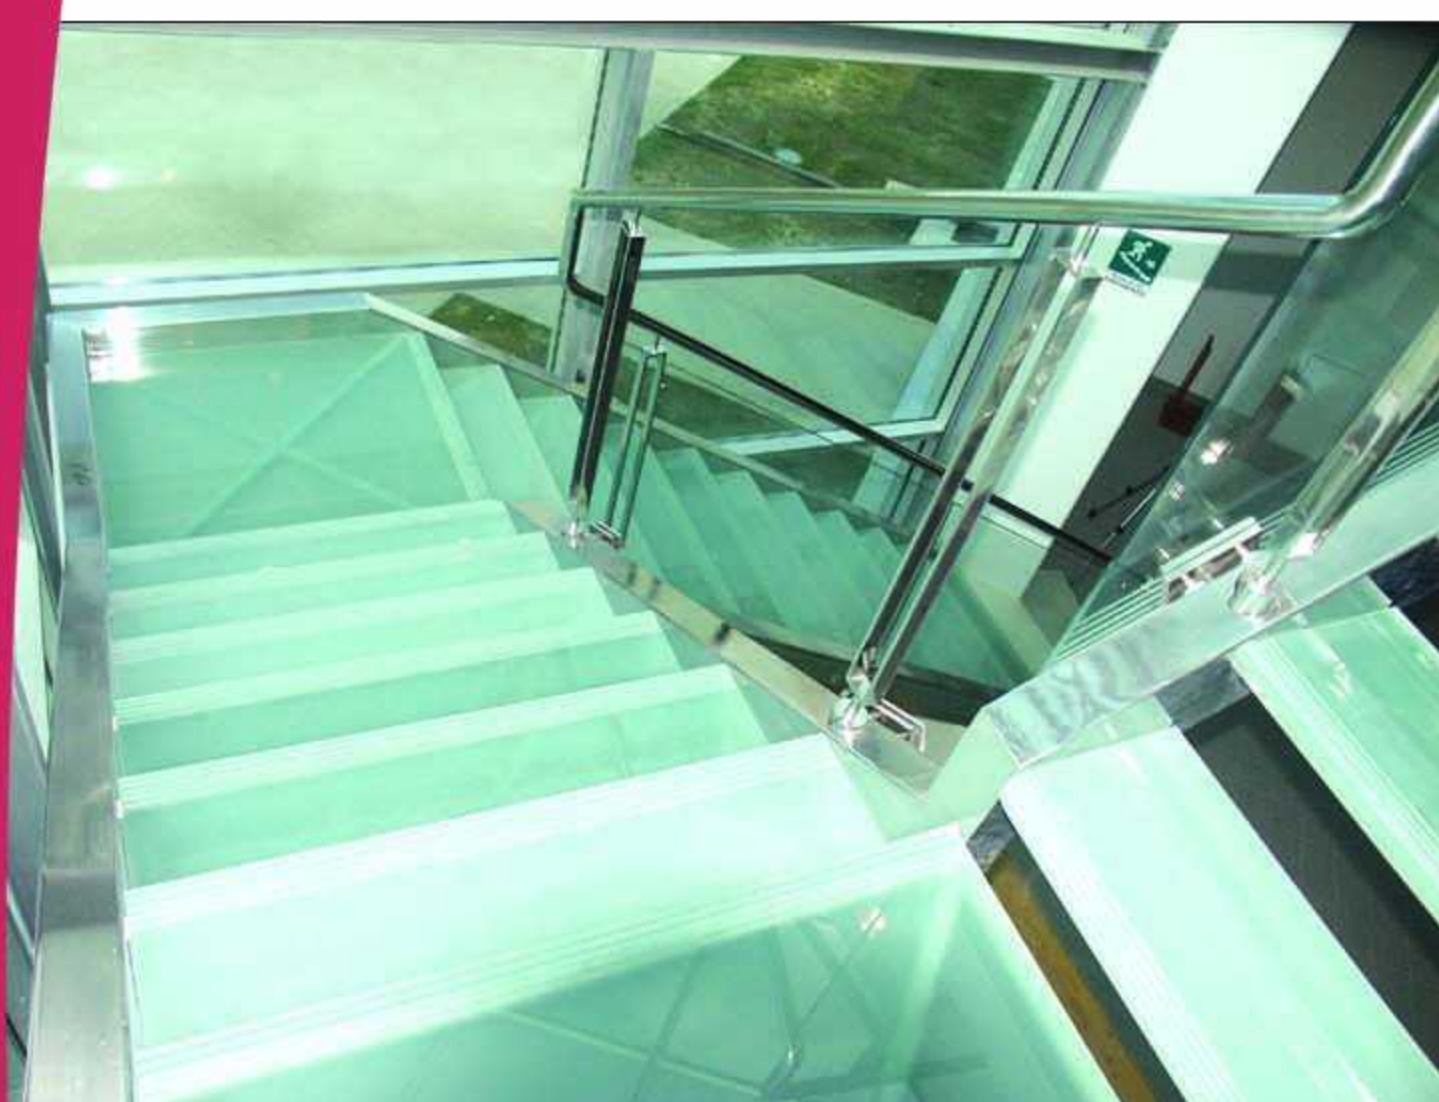

SCALE IN ACCIAIO INOX E VETRO

VETRI CURVI STRATIFICATI E COLORATI

SHOW ROOM MQ. 200

Tutti questi articoli possono essere realizzati su misura e con il tipo di vetro che più vi aggrada: trasparente o colorato, satinato o smaltato, di spessori diversi. I nostri prezzi sono concorrenziali ed effettuiamo preventivi gratuiti.

PREPARAZIONE VETROFUSIONE

FORNO VETROFUSIONE

**\* La vetrofusione**

Per vetrofusione si intende il procedimento che, per mezzo del calore, modifica la struttura del vetro piano: si possono creare effetti veramente impensabili sia modellandolo con appositi stampi, sia colorandolo con speciali sostanze o sovrapponendo più strati di vetro di colore diverso.