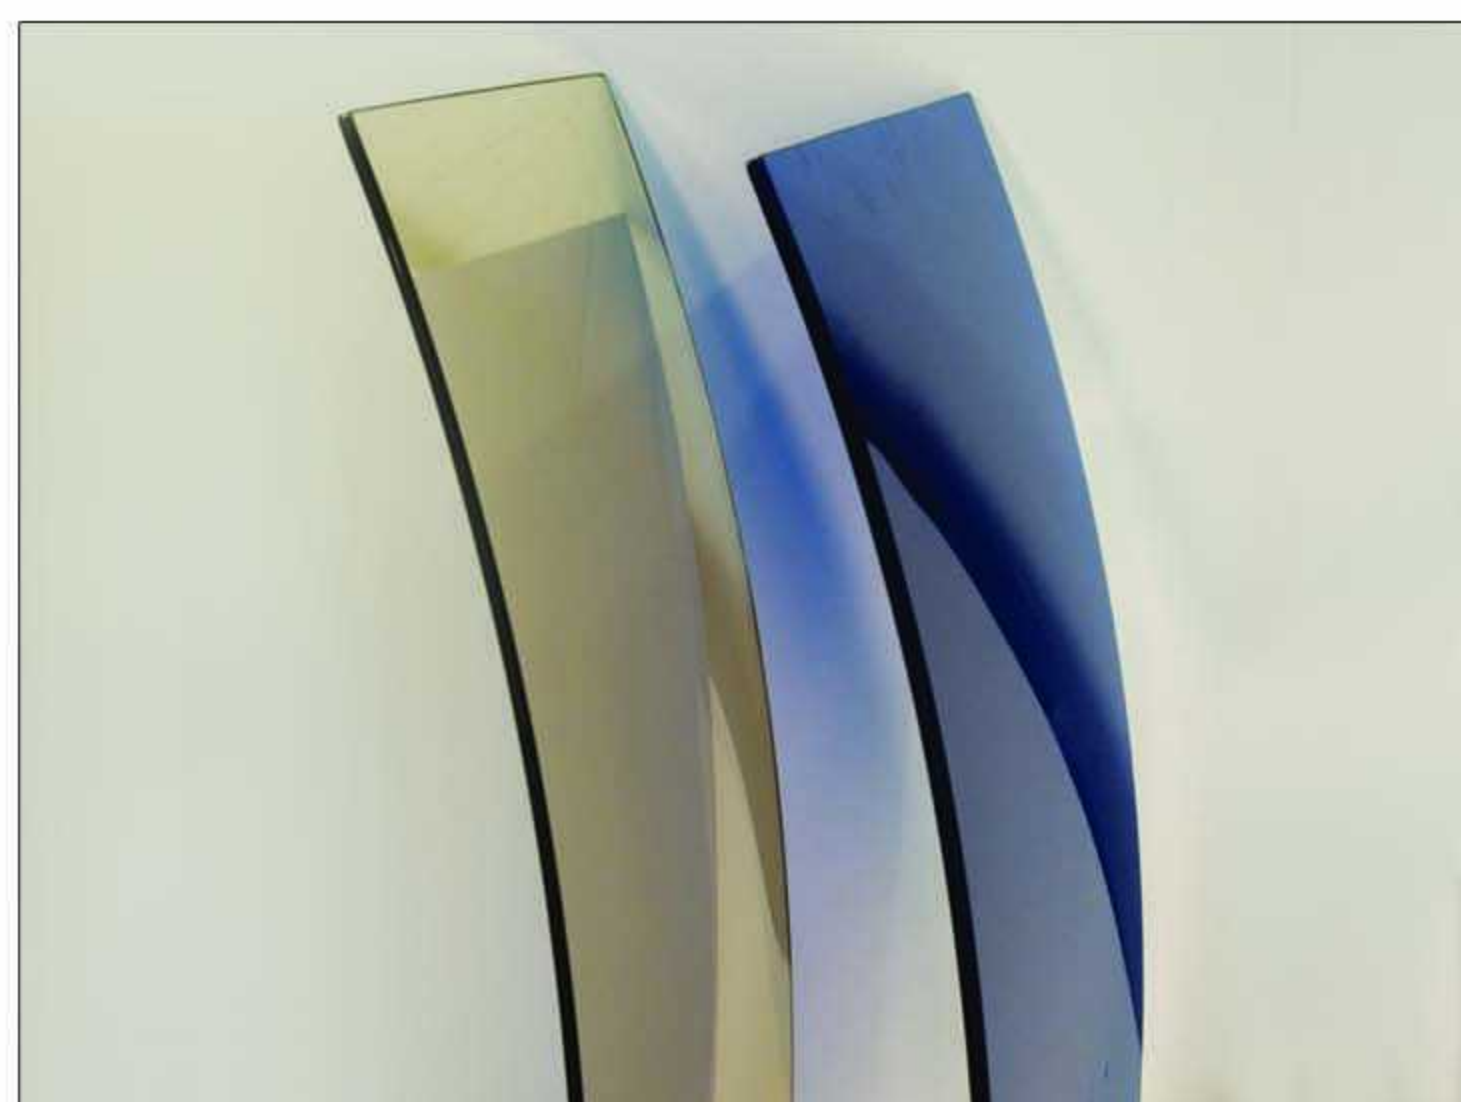

VETRI CURVI STRATIFICATI E COLORATI